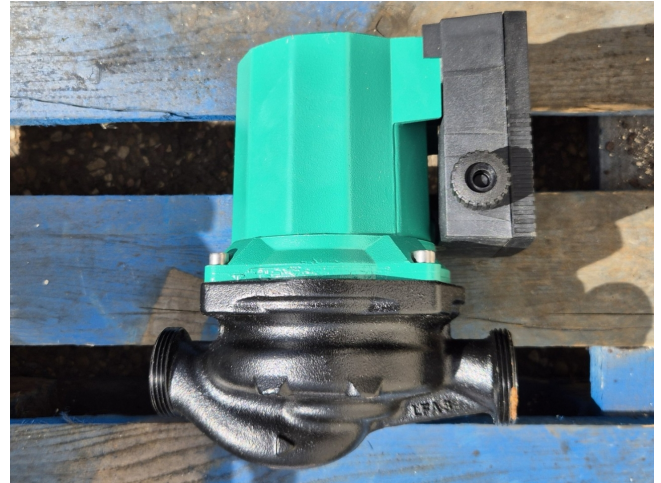

Wilo TOP-S25/10 (2120531)

Specifications

Marca	Wilo
Tipo	TOP-S25/10 (2120531)
Potencia máx. (kW)	0,39
Stock	1

Description

Used Wilo TOP-S25/10 (2120531)

New Wilo TOP-S25/10 circulation pump.
Dimensions: 220x200x140 mm
(LxWxH) & Box: 270x200x240 mm
(LxWxH).